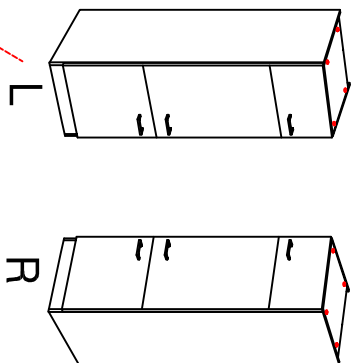

# GIT 60 Variante

Montageanleitung / Notice de montage / Assembly Instruction

16x  
6x

44x

12x  
3,5x15

6x

20x  
16x  
3x

1x  
1x  
1x  
1x

**Kippsicherung !!!**  
Schränk und Mand  
mittels Winkel  
verbinden