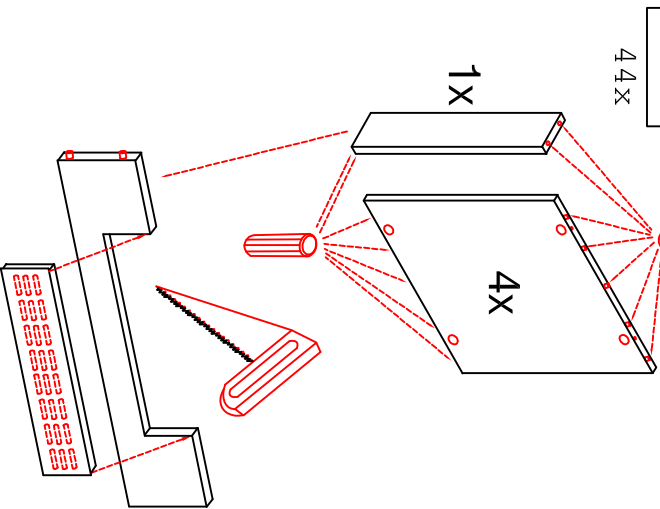

# GIT 60 Variante

Montageanleitung / Notice de montage / Assembly Instruction

16x  
6x

44x

12x  
3,5x15

6x

20x  
16x  
3x

1x  
1x  
1x  
1x

**Kippsicherung !!!**  
Schränk und Mand  
mittels Winkel  
verbinden