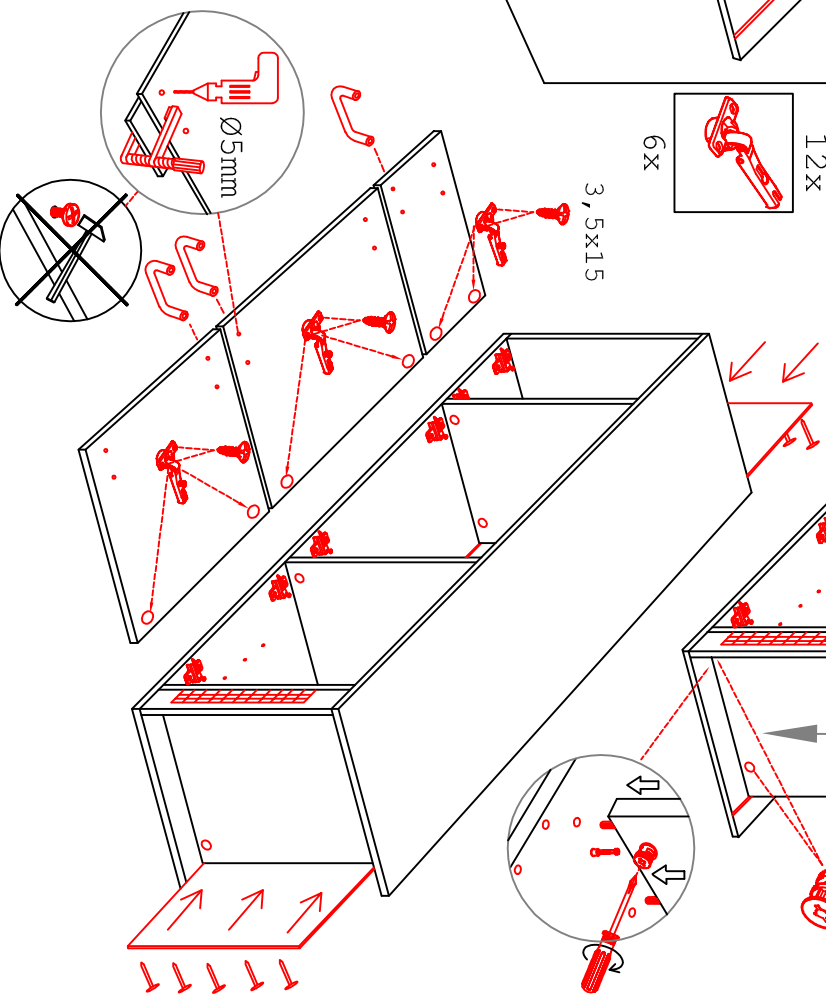

# GIT 60 Variante

Montageanleitung / Notice de montage / Assembly Instruction

16x  
6x

44x

12x  
3,5x15

6x

20x  
16x  
3x

1x  
1x  
1x  
1x

**Kippsicherung !!!**  
Schränk und Mand  
mittels Winkel  
verbinden