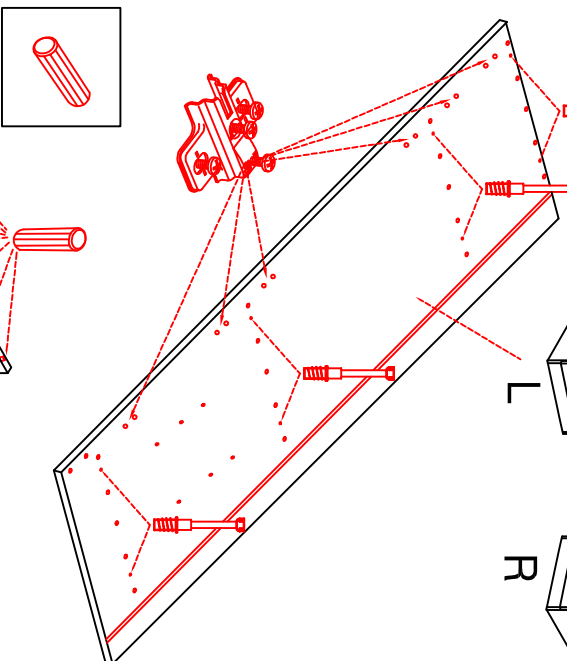

# GIT 60 Variante

Montageanleitung / Notice de montage / Assembly Instruction

16x  
6x

44x

12x  
3,5x15

6x

20x  
16x  
3x

1x  
1x  
1x  
1x

**Kippsicherung !!!**  
Schränk und Mand  
mittels Winkel  
verbinden