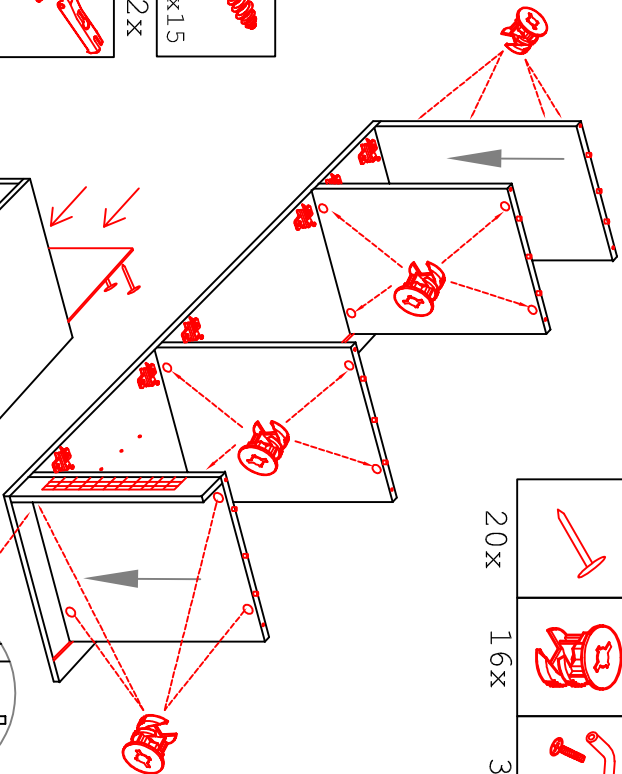

# GIT 60 Variante

Montageanleitung / Notice de montage / Assembly Instruction

16x  
6x

44x

12x  
3,5x15

6x

20x  
16x  
3x

1x  
1x  
1x  
1x

**Kippsicherung !!!**  
Schränk und Mand  
mittels Winkel  
verbinden