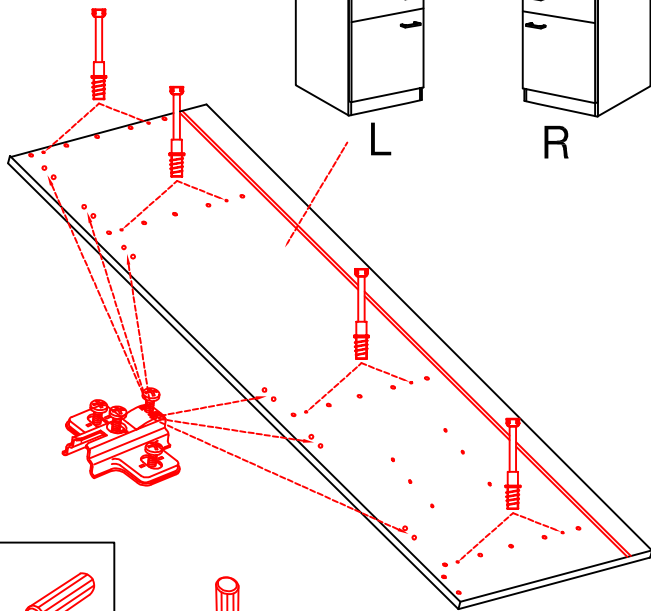

Ø5mm
16x 6x

L

R

44x

4x

1x

GIT 60 Variante

Montageanleitung / Notice de montage / Assembly instruction

20x

16x

3x

3,5x15

12x

6x

3,5x15

Ø5mm

4,5x15

1x

Ø8mm

1x

4,5x50

1x

4x

4,5x15

4,5x50

Klipsicherung !!!

Schrank und Wand
mittels Winkel
verbinden