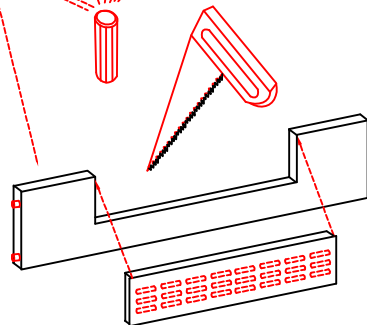

Ø5mm
16x 6x

L

R

44x

4x

1x

GIT 60 Variante

Montageanleitung / Notice de montage / Assembly instruction

20x

16x

3x

3,5x15

12x

6x

3,5x15

Ø5mm

4,5x15

1x

Ø8mm

1x

4,5x50

1x

4x

4,5x15

4,5x50

Klipsicherung !!!

Schrank und Wand
mittels Winkel
verbinden