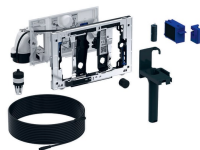

Geberit DuoFresh module met automatische activering en houder voor Geberit DuoFresh stick, voor Sigma inbouwreservoir 12 cm

Voorbeeldafbeelding

Gebruiksdoelen

- Voor Geberit Sigma inbouwreservoirs 12 cm (vanaf bouwjaar 2008)
- Voor directe geurafzuiging uit wc-keramiek
- Voor het inschuiven van de Geberit DuoFresh Stick zonder chloor of oxiderende componenten
- Voor Geberit bedieningsplaten Sigma01
- Voor Geberit bedieningsplaten Sigma10
- Voor Geberit bedieningsplaten Sigma20
- Voor Geberit bedieningsplaten Sigma21
- Voor Geberit bedieningsplaten Sigma30
- Voor Geberit bedieningsplaten Sigma50

Eigenschappen

- Frontbediening
- Geurafzuiging met filtering in het inbouwreservoir geïntegreerd
- Afzuigeenheid zonder gereedschap monteerbaar
- Luchtzuivering activeerbaar met Geberit Home app
- Luchtzuivering met gebruikersdetectie activeerbaar
- Geurneutralisering met keramische honingraatfilter
- Keramische honingraatfilter voor de geurneutralisering zonder gereedschap uitwisselbaar
- Activering van het oriëntatielicht met helderheidssensor

- Geberit DuoFresh Stick kan zonder gereedschap worden ingeschoven

Technische gegevens

Beschermingsklasse	III
Beschermingsgraad	IPX4
Bedrijfsspanning	12 V DC
Opgenomen vermogen	7 W
Opgenomen vermogen in stand-by	≤ 0.5 W

Leveringsomvang

- Montageframe met draaimechanisme
- Beschermplaat
- Afzuigeenheid met radiale ventilator
- Kabelverbinding met stekker
- Keramische honingraatfilter
- Opvangbeker voor Geberit DuoFresh stick
- Stop voor mantelbuis
- Vullade met filter en houder voor Geberit DuoFresh stick