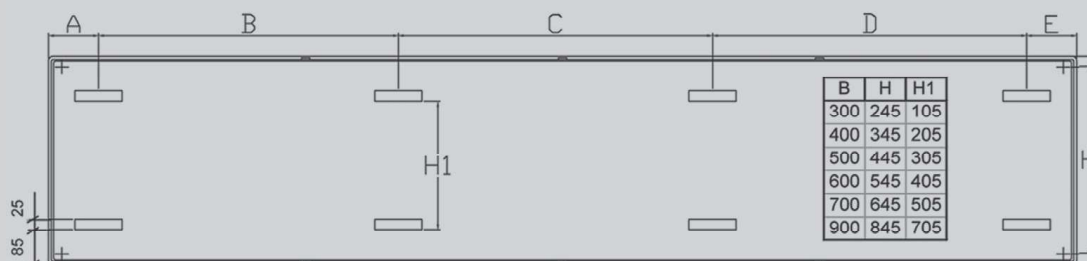

Technische gegevens

Warmteafgifte Materiaal

Volgens de Europese Norm EN442
Koudgewalst staal volgens EN10130

Oppervlaktebehandeling in 5 fasen:

- Alkalische ontvetting
- Fosfateren
- Kathodische (KTL) grondlak
- Epoxy poedercoating
- Poedercoating gemoffeld bij 210°C

Kleur

Wit RAL 9016

Maximum werktemperatuur

110°C

Werkdruk

10 bar

Afpersdruk

13 bar

Aansluitingen

4x zij aansluiting 1/2"

4x onderaansluiting 3/4" euroconus, h.o.h. 50mm

Hoogtes

300 – 400 – 500 – 600 – 700 – 900mm

Types

Type 11 – 21 – 22 – 33

Garantie

10 jaar op fabricagefouten, indien de radiator onder normale omstandigheden in een verwarmingssysteem met warm water wordt toegepast.

Levering inclusief

1. Losse thermostatische insert M30 x 1,5
   - Vlakke design voorplaat
   - Bovenrooster en zijpanelen
   - Ophangstrippen en vergrendelende klikconsoles
   - Houtdraadbouten en pluggen
   - Blindstop, ontluuchtingsstop en aftapper
2. Artikelnr. 9188912 supersnel calculeren

Vaste 100W prijs

Positie van de ophangstrippen