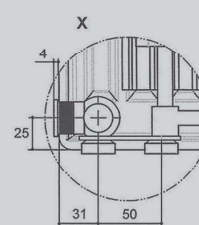

Aansluitingen t.b.v. het leidingwerk (achteraanzicht)