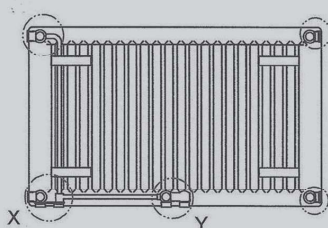

Aansluitingen t.b.v. het leidingwerk (achteraanzicht)