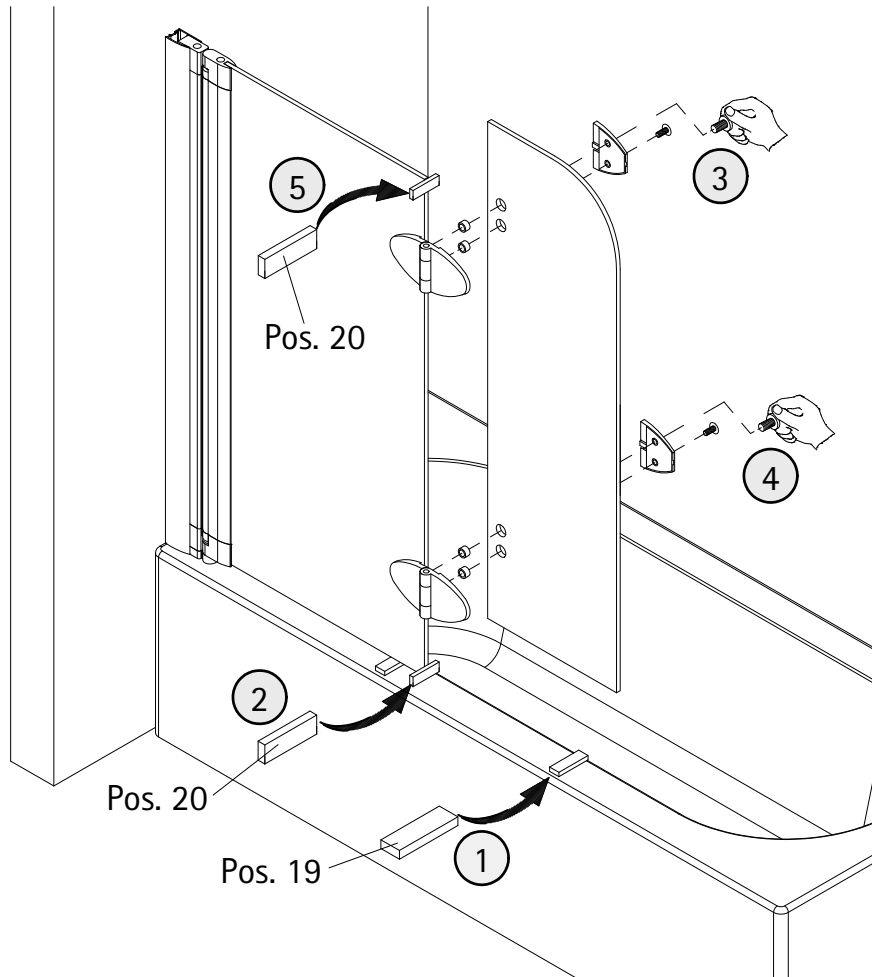

- Montageanleitung
- Assembly instructions
- Notice de montage
- Montagehandleiding
- Návod na montáž
- Instrucțiune de montaj
- Navodila za namestitev
- Installationstruktioener

Pos.	Bezeichnung	Ersatzteil-Nr.	Preis	Pos.	Bezeichnung	Ersatzteil-Nr.	Preis
1	1x Wandanschlussprofil	E22230	79,95 €	15*	3x Abdeckkappe für Kappenschraube		
3	1x Glaselement 1			16*	3x Kappenschraube 3,5 x 9,5 mm		
6	1x Unterlegteil			17*	3x Linsen-Blechschrabe 4,2 x 45 mm		
8	1x Vertikaldichtung	E22070-1	Stück 19,95 €	18*	3x Dübel S6		
10	1x Glaselement 2			19	2x Montagehilfe 9x20x60mm (Grün)	E22201	Stück 7,50 €
11#	2x Scharnier eckig, komplett	E 22290	Stück 55,00 €	20	2x Montagehilfe 10x20x60mm (Blau)	E22201	Stück 7,50 €
11#	2x Scharnier oval, komplett	E 22290-1	Stück 55,00 €	22	1x Innensechskantschlüssel SW3		
12	1x Wasserabweisprofil	E22058	Set 34,95 €				
13	1x Wasserabweisprofil						
					* Schrauben- und Abdeckkappenset	E22200	35,95 €

1

2

3

4

5

9

10

11