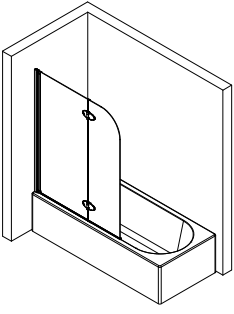

136-11

Kontrollbeleg
Control Receipt

Prüfnummer/ Inspection number

CE