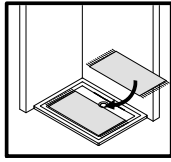

- Montageanleitung
- Assembly instructions
- Notice de montage
- Montagehandleiding
- Návod na montáž
- Instrucțiune de montaj
- Navodila za namestitev
- Installationstruktioener

Pos.	Bezeichnung	Ersatzteil-Nr.	Preis	Pos.	Bezeichnung	Ersatzteil-Nr.	Preis
1	1x Wandanschlussprofil	E22230	79,95 €	15*	3x Abdeckkappe für Kappenschraube		
3	1x Glaselement 1			16*	3x Kappenschraube 3,5 x 9,5 mm		
6	1x Unterlegteil			17*	3x Linsen-Blechschrabe 4,2 x 45 mm		
8	1x Vertikaldichtung	E22070-1	Stück 19,95 €	18*	3x Dübel S6		
10	1x Glaselement 2			19	2x Montagehilfe 9x20x60mm (Grün)	E22201	Stück 7,50 €
11#	2x Scharnier eckig, komplett	E 22290	Stück 55,00 €	20	2x Montagehilfe 10x20x60mm (Blau)	E22201	Stück 7,50 €
11#	2x Scharnier oval, komplett	E 22290-1	Stück 55,00 €	22	1x Innensechskantschlüssel SW3		
12	1x Wasserabweisprofil	E22058	Set 34,95 €				
13	1x Wasserabweisprofil						
					* Schrauben- und Abdeckkappenset	E22200	35,95 €