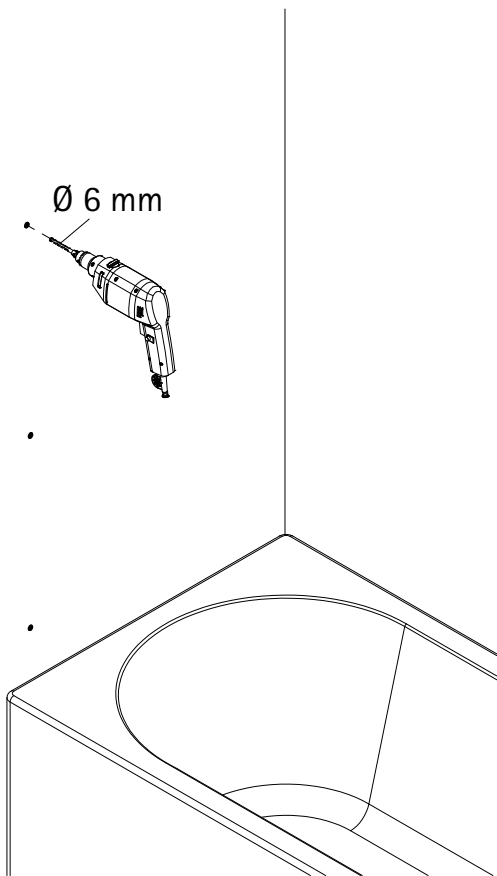

- Montageanleitung
- Assembly instructions
- Notice de montage
- Montagehandleiding
- Návod na montáž
- Instrucțiune de montaj
- Navodila za namestitev
- Installationstruktioener

Pos.	Bezeichnung	Ersatzteil-Nr.	Preis	Pos.	Bezeichnung	Ersatzteil-Nr.	Preis
1	1x Wandanschlussprofil	E22230	79,95 €	15*	3x Abdeckkappe für Kappenschraube		
3	1x Glaselement 1			16*	3x Kappenschraube 3,5 x 9,5 mm		
6	1x Unterlegteil			17*	3x Linsen-Blechschrabe 4,2 x 45 mm		
8	1x Vertikaldichtung	E22070-1	Stück 19,95 €	18*	3x Dübel S6		
10	1x Glaselement 2			19	2x Montagehilfe 9x20x60mm (Grün)	E22201	Stück 7,50 €
11#	2x Scharnier eckig, komplett	E 22290	Stück 55,00 €	20	2x Montagehilfe 10x20x60mm (Blau)	E22201	Stück 7,50 €
11#	2x Scharnier oval, komplett	E 22290-1	Stück 55,00 €	22	1x Innensechskantschlüssel SW3		
12	1x Wasserabweisprofil	E22058	Set 34,95 €				
13	1x Wasserabweisprofil						
					* Schrauben- und Abdeckkappenset	E22200	35,95 €

1

2

3

4

5

9

10

11