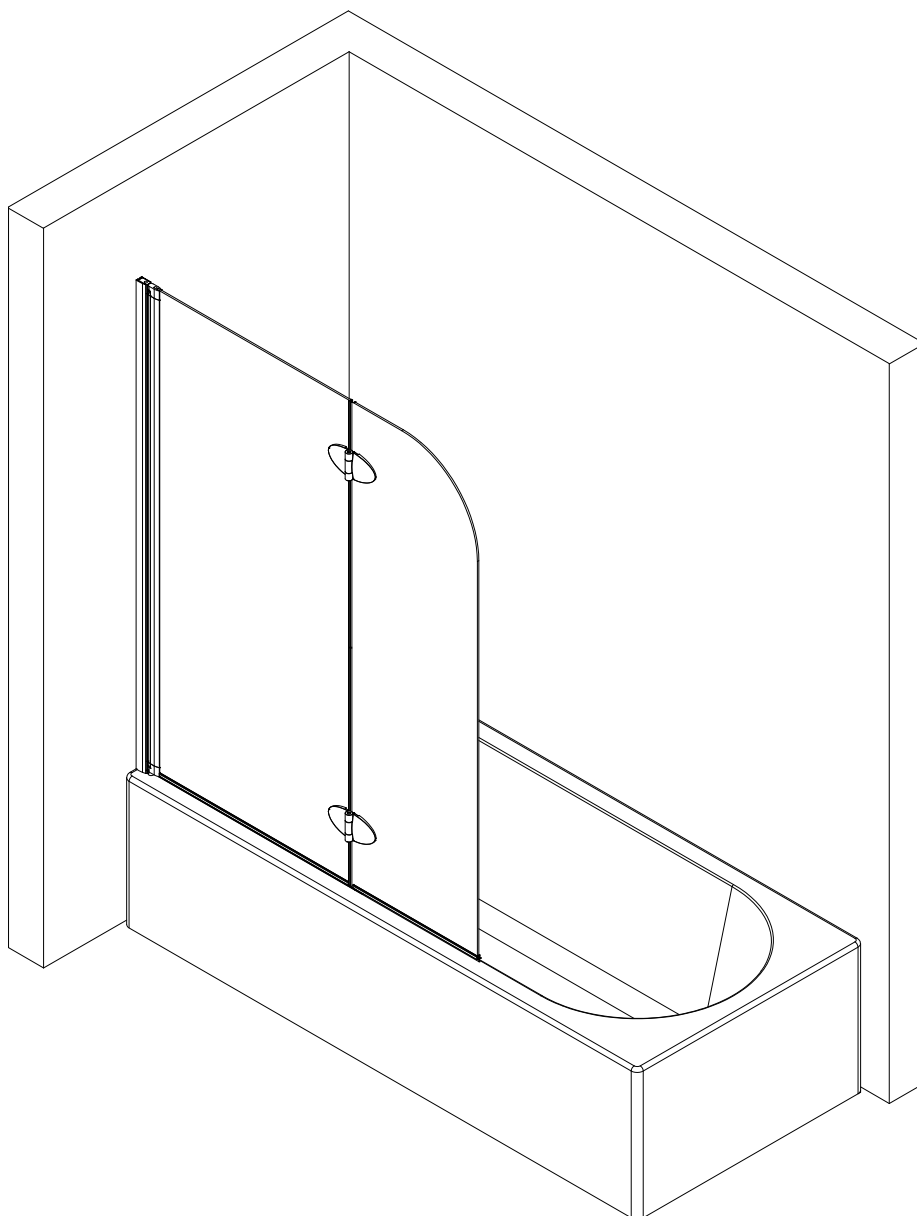

- Montageanleitung
- Assembly instructions
- Notice de montage
- Montagehandleiding
- Návod na montáž
- Instrucțiune de montaj
- Navodila za namestitev
- Installationstruktioener

Pos.	Bezeichnung	Ersatzteil-Nr.	Preis	Pos.	Bezeichnung	Ersatzteil-Nr.	Preis
1	1x Wandanschlussprofil	E22230	79,95 €	15*	3x Abdeckkappe für Kappenschraube		
3	1x Glaselement 1			16*	3x Kappenschraube 3,5 x 9,5 mm		
6	1x Unterlegteil			17*	3x Linsen-Blechschrabe 4,2 x 45 mm		
8	1x Vertikaldichtung	E22070-1	Stück 19,95 €	18*	3x Dübel S6		
10	1x Glaselement 2			19	2x Montagehilfe 9x20x60mm (Grün)	E22201	Stück 7,50 €
11#	2x Scharnier eckig, komplett	E 22290	Stück 55,00 €	20	2x Montagehilfe 10x20x60mm (Blau)	E22201	Stück 7,50 €
11#	2x Scharnier oval, komplett	E 22290-1	Stück 55,00 €	22	1x Innensechskantschlüssel SW3		
12	1x Wasserabweisprofil	E22058	Set 34,95 €				
13	1x Wasserabweisprofil						
					* Schrauben- und Abdeckkappenset	E22200	35,95 €