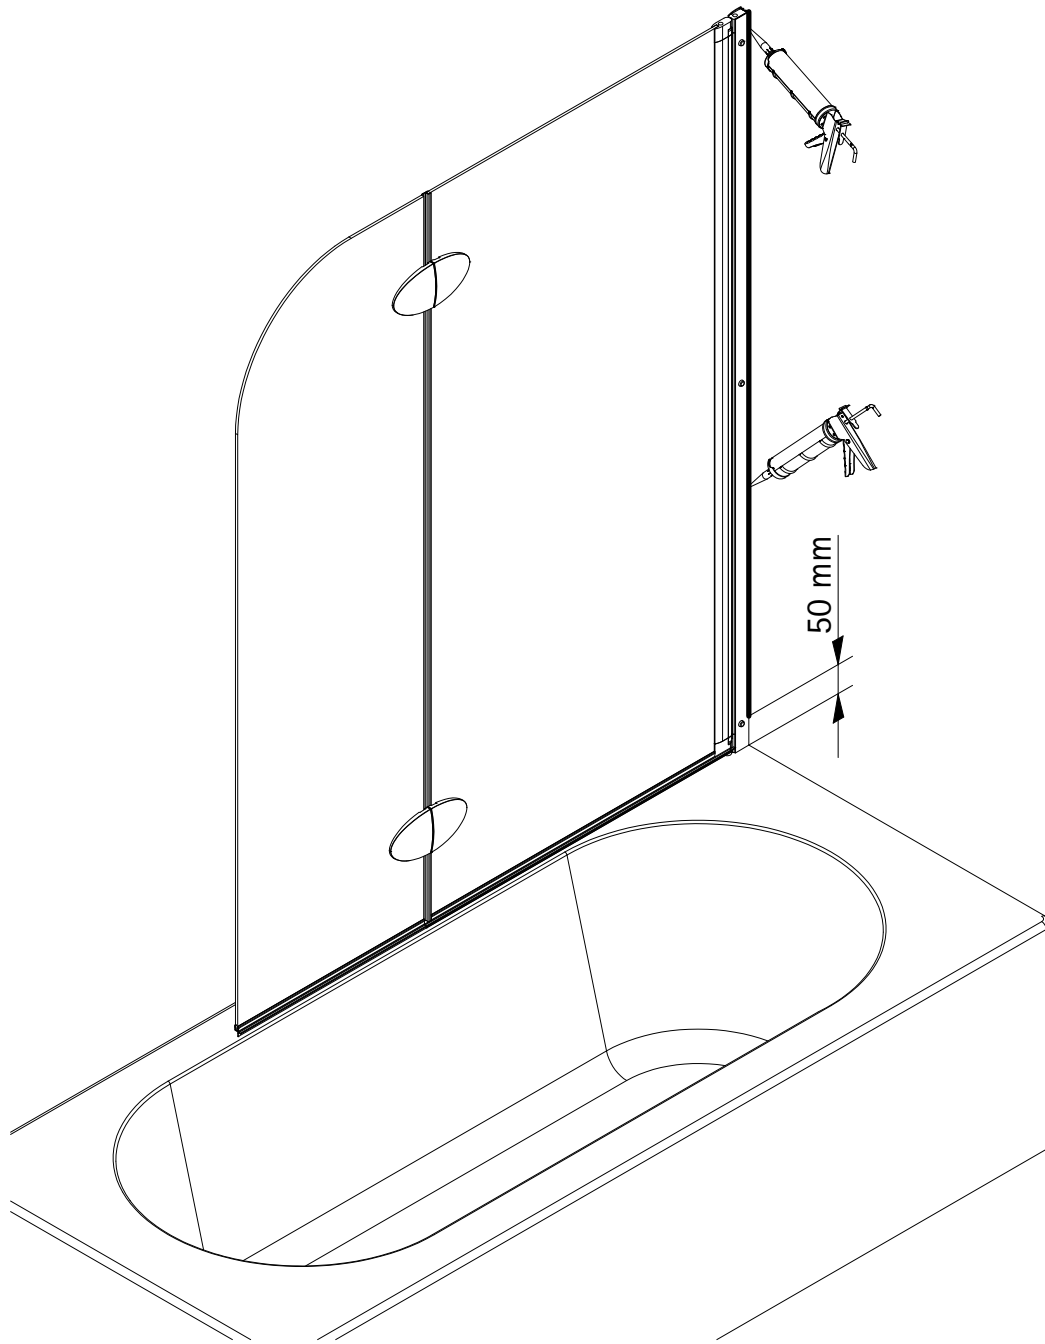

- Montageanleitung
- Assembly instructions
- Notice de montage
- Montagehandleiding
- Návod na montáž
- Instrucțiune de montaj
- Navodila za namestitev
- Installationstruktioener

Pos.	Bezeichnung	Ersatzteil-Nr.	Preis	Pos.	Bezeichnung	Ersatzteil-Nr.	Preis
1	1x Wandanschlussprofil	E22230	79,95 €	15*	3x Abdeckkappe für Kappenschraube		
3	1x Glaselement 1			16*	3x Kappenschraube 3,5 x 9,5 mm		
6	1x Unterlegteil			17*	3x Linsen-Blechschrabe 4,2 x 45 mm		
8	1x Vertikaldichtung	E22070-1	Stück 19,95 €	18*	3x Dübel S6		
10	1x Glaselement 2			19	2x Montagehilfe 9x20x60mm (Grün)	E22201	Stück 7,50 €
11#	2x Scharnier eckig, komplett	E 22290	Stück 55,00 €	20	2x Montagehilfe 10x20x60mm (Blau)	E22201	Stück 7,50 €
11#	2x Scharnier oval, komplett	E 22290-1	Stück 55,00 €	22	1x Innensechskantschlüssel SW3		
12	1x Wasserabweisprofil	E22058	Set 34,95 €				
13	1x Wasserabweisprofil						
					* Schrauben- und Abdeckkappenset	E22200	35,95 €

12

13

14