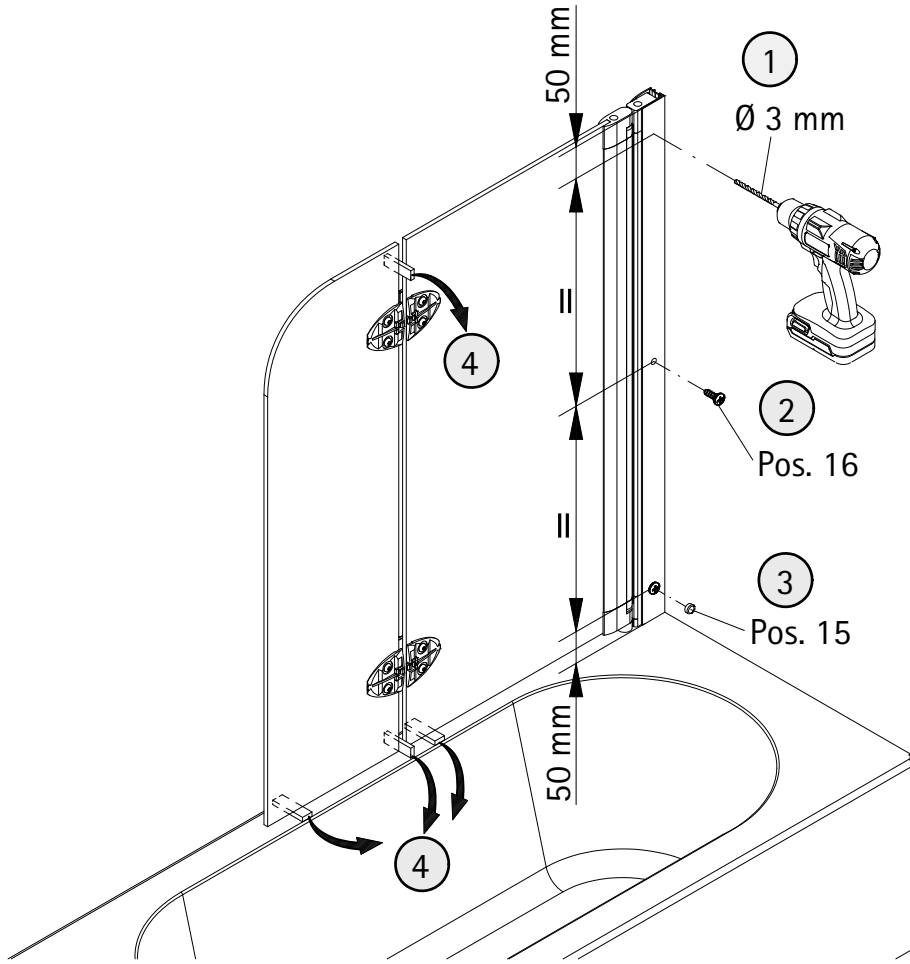

- Montageanleitung
- Assembly instructions
- Notice de montage
- Montagehandleiding
- Návod na montáž
- Instrucțiune de montaj
- Navodila za namestitev
- Installationstruktioener

Pos.	Bezeichnung	Ersatzteil-Nr.	Preis	Pos.	Bezeichnung	Ersatzteil-Nr.	Preis
1	1x Wandanschlussprofil	E22230	79,95 €	15*	3x Abdeckkappe für Kappenschraube		
3	1x Glaselement 1			16*	3x Kappenschraube 3,5 x 9,5 mm		
6	1x Unterlegteil			17*	3x Linsen-Blechschrabe 4,2 x 45 mm		
8	1x Vertikaldichtung	E22070-1	Stück 19,95 €	18*	3x Dübel S6		
10	1x Glaselement 2			19	2x Montagehilfe 9x20x60mm (Grün)	E22201	Stück 7,50 €
11#	2x Scharnier eckig, komplett	E 22290	Stück 55,00 €	20	2x Montagehilfe 10x20x60mm (Blau)	E22201	Stück 7,50 €
11#	2x Scharnier oval, komplett	E 22290-1	Stück 55,00 €	22	1x Innensechskantschlüssel SW3		
12	1x Wasserabweisprofil	E22058	Set 34,95 €				
13	1x Wasserabweisprofil						
					* Schrauben- und Abdeckkappenset	E22200	35,95 €

1

2

3

4

5

9

10

11