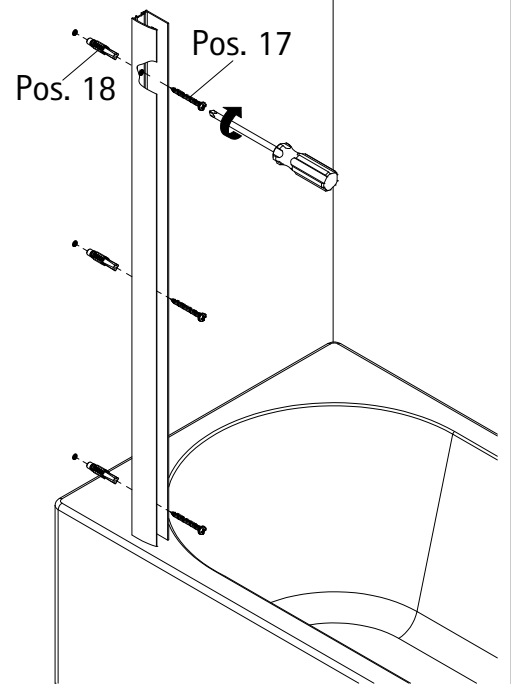

- Montageanleitung
- Assembly instructions
- Notice de montage
- Montagehandleiding
- Návod na montáž
- Instrucțiune de montaj
- Navodila za namestitev
- Installationstruktioener

Pos.	Bezeichnung	Ersatzteil-Nr.	Preis	Pos.	Bezeichnung	Ersatzteil-Nr.	Preis
1	1x Wandanschlussprofil	E22230	79,95 €	15*	3x Abdeckkappe für Kappenschraube		
3	1x Glaselement 1			16*	3x Kappenschraube 3,5 x 9,5 mm		
6	1x Unterlegteil			17*	3x Linsen-Blechschrabe 4,2 x 45 mm		
8	1x Vertikaldichtung	E22070-1	Stück 19,95 €	18*	3x Dübel S6		
10	1x Glaselement 2			19	2x Montagehilfe 9x20x60mm (Grün)	E22201	Stück 7,50 €
11#	2x Scharnier eckig, komplett	E 22290	Stück 55,00 €	20	2x Montagehilfe 10x20x60mm (Blau)	E22201	Stück 7,50 €
11#	2x Scharnier oval, komplett	E 22290-1	Stück 55,00 €	22	1x Innensechskantschlüssel SW3		
12	1x Wasserabweisprofil	E22058	Set 34,95 €				
13	1x Wasserabweisprofil						
					* Schrauben- und Abdeckkappenset	E22200	35,95 €

1

2

3

4

5

9

10

11