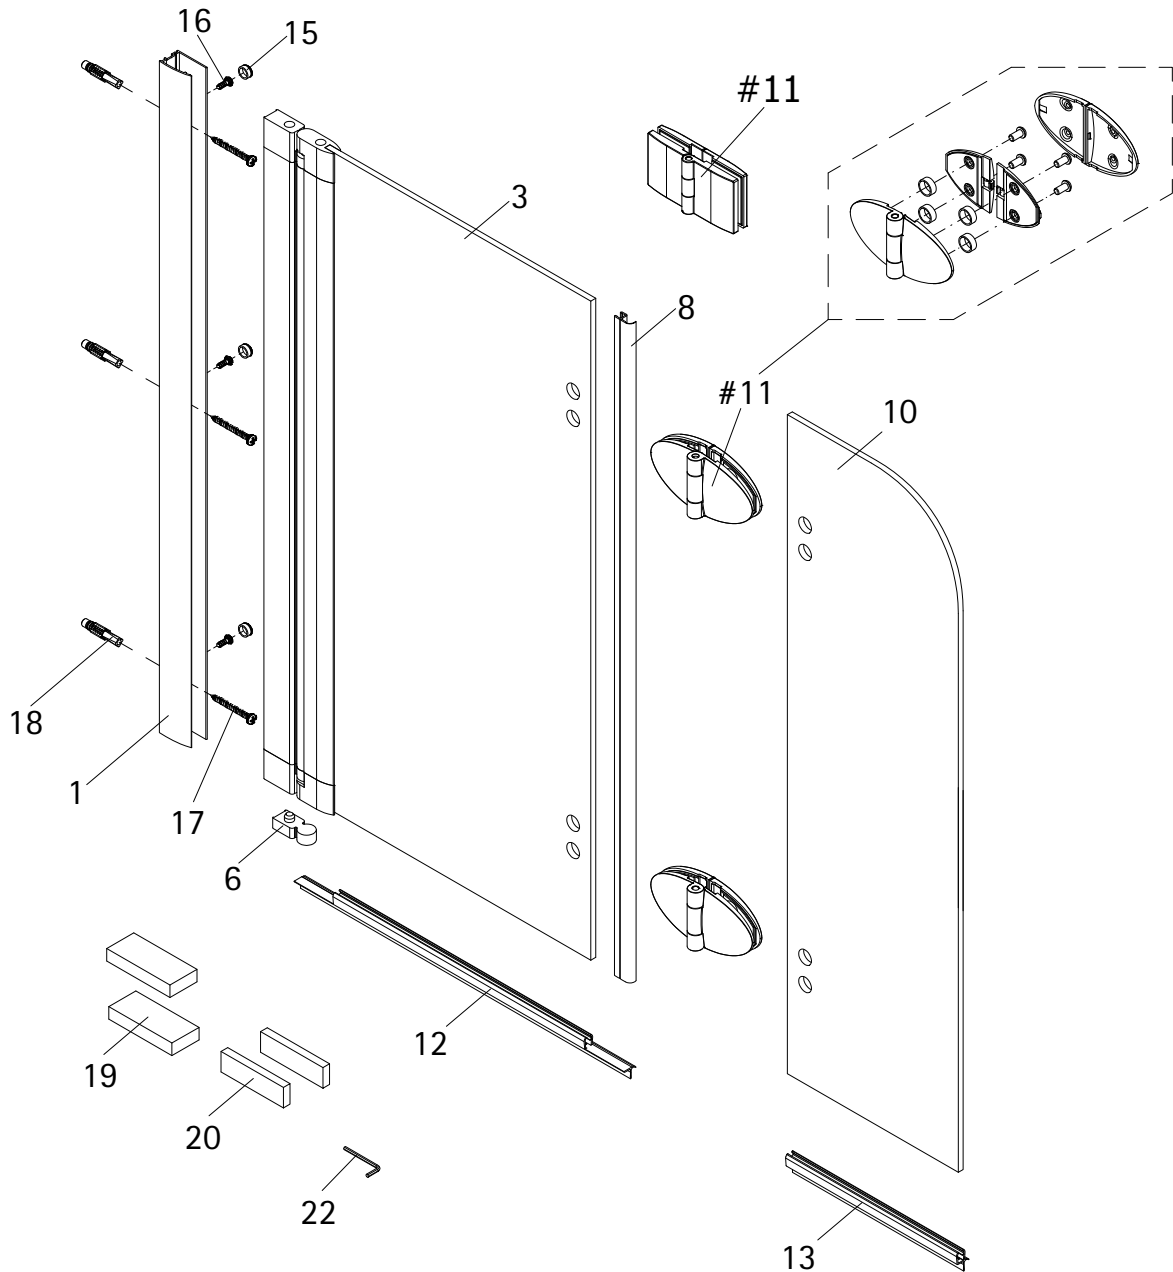

- Montageanleitung
- Assembly instructions
- Notice de montage
- Montagehandleiding
- Návod na montáž
- Instrucțiune de montaj
- Navodila za namestitev
- Installationstruktioener

Pos.	Bezeichnung	Ersatzteil-Nr.	Preis	Pos.	Bezeichnung	Ersatzteil-Nr.	Preis
1	1x Wandanschlussprofil	E22230	79,95 €	15*	3x Abdeckkappe für Kappenschraube		
3	1x Glaselement 1			16*	3x Kappenschraube 3,5 x 9,5 mm		
6	1x Unterlegteil			17*	3x Linsen-Blechschrabe 4,2 x 45 mm		
8	1x Vertikaldichtung	E22070-1	Stück 19,95 €	18*	3x Dübel S6		
10	1x Glaselement 2			19	2x Montagehilfe 9x20x60mm (Grün)	E22201	Stück 7,50 €
11#	2x Scharnier eckig, komplett	E 22290	Stück 55,00 €	20	2x Montagehilfe 10x20x60mm (Blau)	E22201	Stück 7,50 €
11#	2x Scharnier oval, komplett	E 22290-1	Stück 55,00 €	22	1x Innensechskantschlüssel SW3		
12	1x Wasserabweisprofil	E22058	Set 34,95 €				
13	1x Wasserabweisprofil						
					* Schrauben- und Abdeckkappenset	E22200	35,95 €

1

2

3

4

5

9

10

11

12

13

14