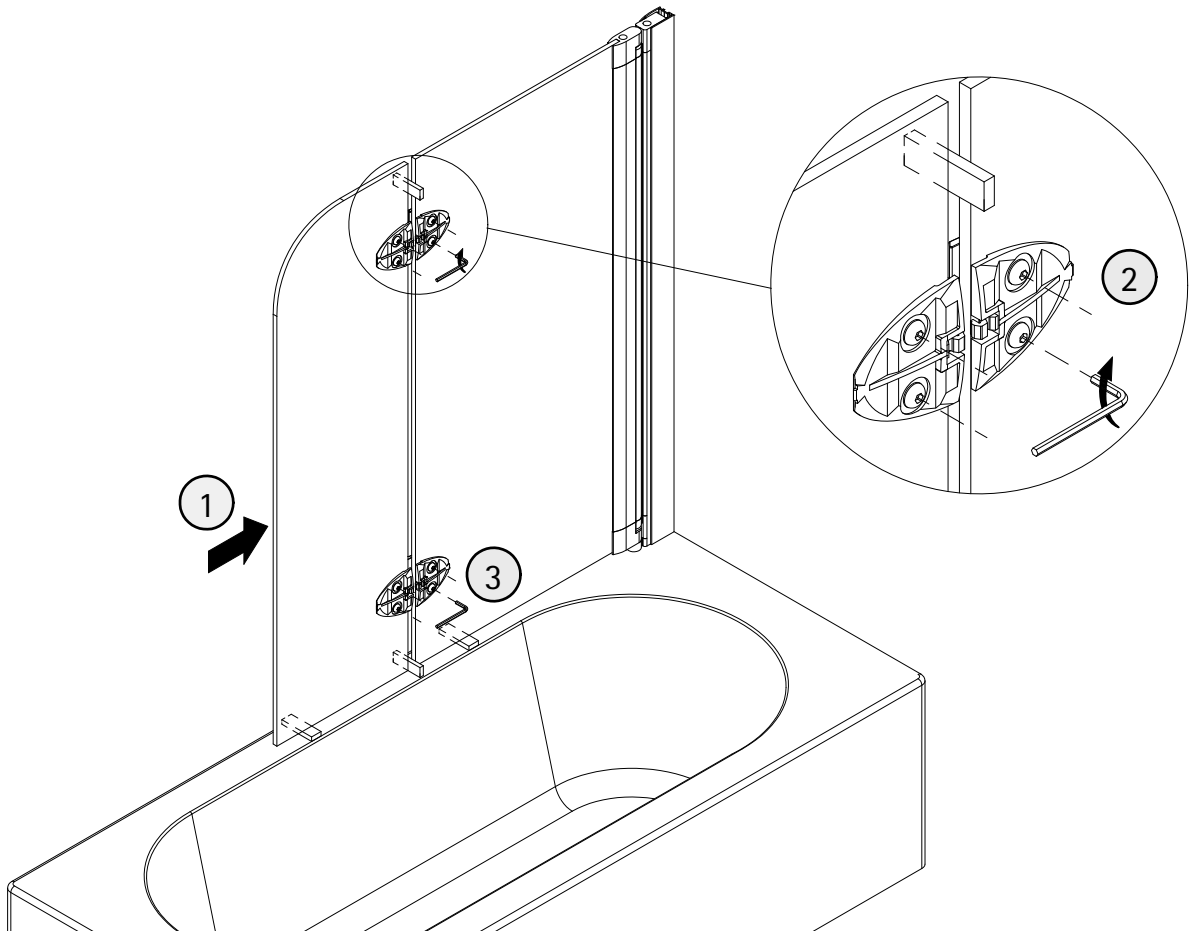

- Montageanleitung
- Assembly instructions
- Notice de montage
- Montagehandleiding
- Návod na montáž
- Instrucțiune de montaj
- Navodila za namestitev
- Installationstruktioener

Pos.	Bezeichnung	Ersatzteil-Nr.	Preis	Pos.	Bezeichnung	Ersatzteil-Nr.	Preis
1	1x Wandanschlussprofil	E22230	79,95 €	15*	3x Abdeckkappe für Kappenschraube		
3	1x Glaselement 1			16*	3x Kappenschraube 3,5 x 9,5 mm		
6	1x Unterlegteil			17*	3x Linsen-Blechschrabe 4,2 x 45 mm		
8	1x Vertikaldichtung	E22070-1	Stück 19,95 €	18*	3x Dübel S6		
10	1x Glaselement 2			19	2x Montagehilfe 9x20x60mm (Grün)	E22201	Stück 7,50 €
11#	2x Scharnier eckig, komplett	E 22290	Stück 55,00 €	20	2x Montagehilfe 10x20x60mm (Blau)	E22201	Stück 7,50 €
11#	2x Scharnier oval, komplett	E 22290-1	Stück 55,00 €	22	1x Innensechskantschlüssel SW3		
12	1x Wasserabweisprofil	E22058	Set 34,95 €				
13	1x Wasserabweisprofil						
					* Schrauben- und Abdeckkappenset	E22200	35,95 €

1

2

3

4

5

9

10

11