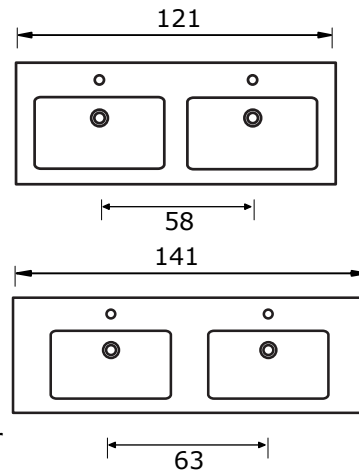

Frozen 40 cm hoog met keramische wastafel Gala

Frozen 60, 80 en 100 cm (één lade) met keramische wastafel Gala:

Keramische wastafel Gala (2 cm hoog):

* Let op: maat keramische wastafel kan afwijken

Frozen 120 en 140 cm (twee laden) met keramische wastafel Gala:

Keramische wastafel Gala (2 cm hoog):

* Let op: maat keramische wastafel kan afwijken

* De hoogte van 80 cm (bovenkant bovenblad) is uiteraard afhankelijk van de persoonlijke wensen van de gebruiker. U bent vrij om het geheel bv. 5 cm lager te hangen.

Plaats u dan het warm water, koud water en de afvoer ook 5 cm lager.

Voor keramische producten geldt een maattolerantie van ca. 6 mm. Keramisch sanitair wordt gemaakt van een natuurlijk product en er kunnen derhalve na het bakproces oneffenheden zichtbaar zijn.