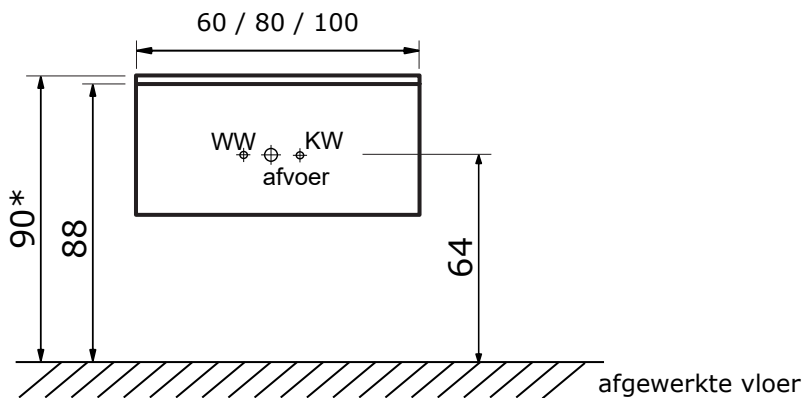

Frozen 40 cm hoog met keramische wastafel Gala

Frozen 60, 80 en 100 cm (één lade) met keramische wastafel Gala:

Keramische wastafel Gala (2 cm hoog):

* Let op: maat keramische wastafel kan afwijken

Frozen 120 en 140 cm (twee laden) met keramische wastafel Gala:

Keramische wastafel Gala (2 cm hoog):

* Let op: maat keramische wastafel kan afwijken

* De hoogte van 80 cm (bovenkant bovenblad) is uiteraard afhankelijk van de persoonlijke wensen van de gebruiker. U bent vrij om het geheel bv. 5 cm lager te hangen.

Plaats u dan het warm water, koud water en de afvoer ook 5 cm lager.

Voor keramische producten geldt een maattolerantie van ca. 6 mm. Keramisch sanitair wordt gemaakt van een natuurlijk product en er kunnen derhalve na het bakproces oneffenheden zichtbaar zijn.