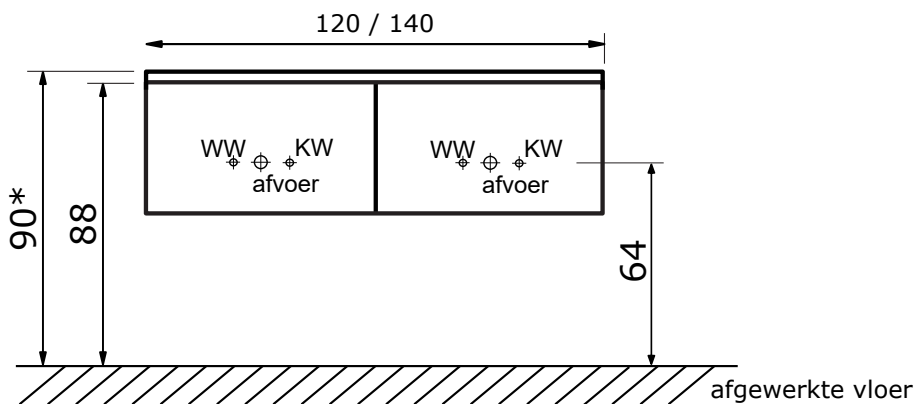

Frozen 40 cm hoog met keramische wastafel Gala

Frozen 60, 80 en 100 cm (één lade) met keramische wastafel Gala:

Keramische wastafel Gala (2 cm hoog):

* Let op: maat keramische wastafel kan afwijken

Frozen 120 en 140 cm (twee laden) met keramische wastafel Gala:

Keramische wastafel Gala (2 cm hoog):

* Let op: maat keramische wastafel kan afwijken

* De hoogte van 80 cm (bovenkant bovenblad) is uiteraard afhankelijk van de persoonlijke wensen van de gebruiker. U bent vrij om het geheel bv. 5 cm lager te hangen.

Plaats u dan het warm water, koud water en de afvoer ook 5 cm lager.

Voor keramische producten geldt een maattolerantie van ca. 6 mm. Keramisch sanitair wordt gemaakt van een natuurlijk product en er kunnen derhalve na het bakproces oneffenheden zichtbaar zijn.