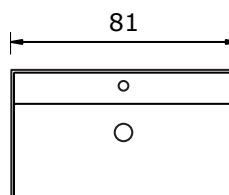

Maxx XL met keramische wastafel Kube

Maxx XL 80 cm met keramische wastafel Kube (1 kraangat):

Keramische wastafel Kube (12 cm hoog):

* Let op: maat keramische wastafel kan afwijken

Maxx XL 100 cm met keramische wastafel Kube met 2 kraangaten (enkele wasbak):

Keramische wastafel Kube (12 cm hoog):

* Let op: maat keramische wastafel kan afwijken

Maxx XL 120 cm met keramische wastafel Kube met 2 kraangaten (dubbele wasbak):

Keramische wastafel Kube (12 cm hoog):

* Let op: maat keramische wastafel kan afwijken

Maxx XL 120 cm met keramische wastafel Kube met 2 kraangaten (enkele wasbak):

Keramische wastafel Kube (12 cm hoog):

* Let op: maat keramische wastafel kan afwijken