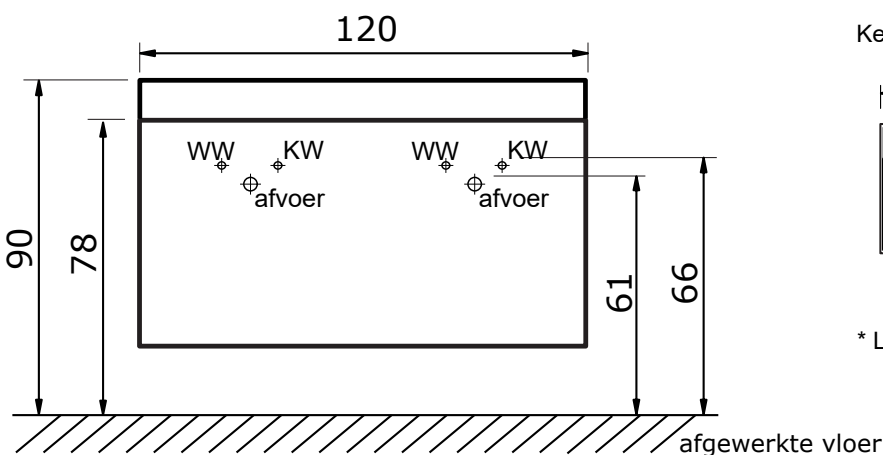

Maxx XL met keramische wastafel Kube

Maxx XL 80 cm met keramische wastafel Kube (1 kraangat):

Keramische wastafel Kube (12 cm hoog):

* Let op: maat keramische wastafel kan afwijken

Maxx XL 100 cm met keramische wastafel Kube met 2 kraangaten (enkele wasbak):

Keramische wastafel Kube (12 cm hoog):

* Let op: maat keramische wastafel kan afwijken

Maxx XL 120 cm met keramische wastafel Kube met 2 kraangaten (dubbele wasbak):

Keramische wastafel Kube (12 cm hoog):

* Let op: maat keramische wastafel kan afwijken

Maxx XL 120 cm met keramische wastafel Kube met 2 kraangaten (enkele wasbak):

Keramische wastafel Kube (12 cm hoog):

* Let op: maat keramische wastafel kan afwijken