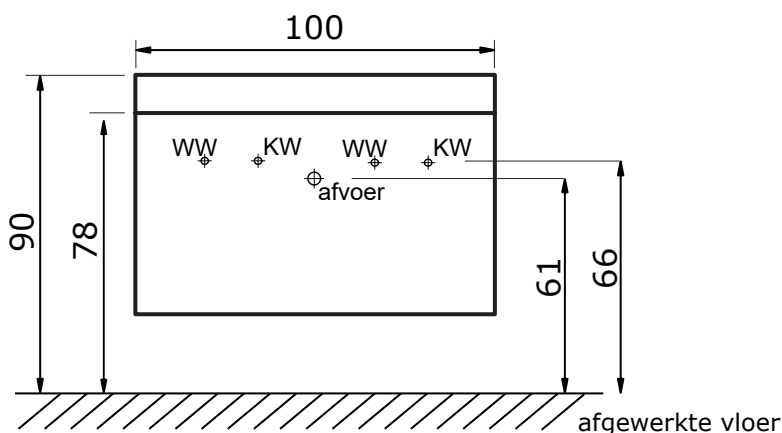

Maxx XL met keramische wastafel Kube

Maxx XL 80 cm met keramische wastafel Kube (1 kraangat):

Keramische wastafel Kube (12 cm hoog):

* Let op: maat keramische wastafel kan afwijken

Maxx XL 100 cm met keramische wastafel Kube met 2 kraangaten (enkele wasbak):

Keramische wastafel Kube (12 cm hoog):

* Let op: maat keramische wastafel kan afwijken

Maxx XL 120 cm met keramische wastafel Kube met 2 kraangaten (dubbele wasbak):

Keramische wastafel Kube (12 cm hoog):

* Let op: maat keramische wastafel kan afwijken

Maxx XL 120 cm met keramische wastafel Kube met 2 kraangaten (enkele wasbak):

Keramische wastafel Kube (12 cm hoog):

* Let op: maat keramische wastafel kan afwijken