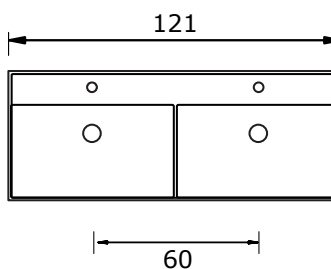

Maxx XL met keramische wastafel Kube

Maxx XL 80 cm met keramische wastafel Kube (1 kraangat):

Keramische wastafel Kube (12 cm hoog):

* Let op: maat keramische wastafel kan afwijken

Maxx XL 100 cm met keramische wastafel Kube met 2 kraangaten (enkele wasbak):

Keramische wastafel Kube (12 cm hoog):

* Let op: maat keramische wastafel kan afwijken

Maxx XL 120 cm met keramische wastafel Kube met 2 kraangaten (dubbele wasbak):

Keramische wastafel Kube (12 cm hoog):

* Let op: maat keramische wastafel kan afwijken

Maxx XL 120 cm met keramische wastafel Kube met 2 kraangaten (enkele wasbak):

Keramische wastafel Kube (12 cm hoog):

* Let op: maat keramische wastafel kan afwijken