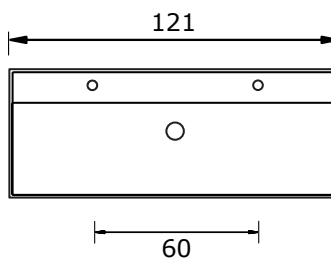

Maxx XL met keramische wastafel Kube

Maxx XL 80 cm met keramische wastafel Kube (1 kraangat):

Keramische wastafel Kube (12 cm hoog):

* Let op: maat keramische wastafel kan afwijken

Maxx XL 100 cm met keramische wastafel Kube met 2 kraangaten (enkele wasbak):

Keramische wastafel Kube (12 cm hoog):

* Let op: maat keramische wastafel kan afwijken

Maxx XL 120 cm met keramische wastafel Kube met 2 kraangaten (dubbele wasbak):

Keramische wastafel Kube (12 cm hoog):

* Let op: maat keramische wastafel kan afwijken

Maxx XL 120 cm met keramische wastafel Kube met 2 kraangaten (enkele wasbak):

Keramische wastafel Kube (12 cm hoog):

* Let op: maat keramische wastafel kan afwijken