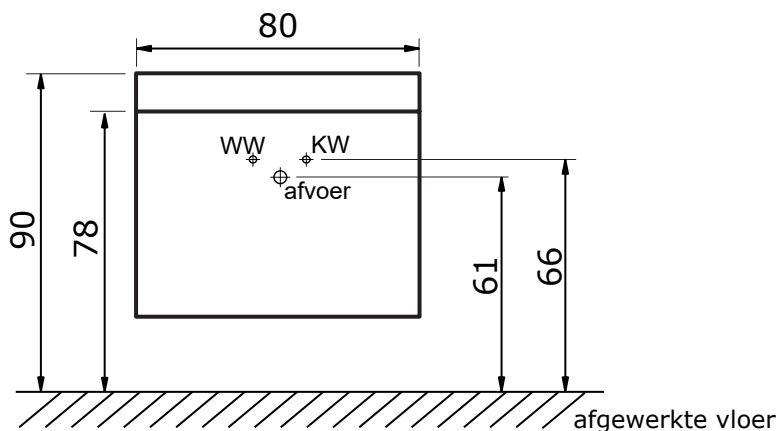

Maxx XL met keramische wastafel Kube

Maxx XL 80 cm met keramische wastafel Kube (1 kraangat):

Keramische wastafel Kube (12 cm hoog):

* Let op: maat keramische wastafel kan afwijken

Maxx XL 100 cm met keramische wastafel Kube met 2 kraangaten (enkele wasbak):

Keramische wastafel Kube (12 cm hoog):

* Let op: maat keramische wastafel kan afwijken

Maxx XL 120 cm met keramische wastafel Kube met 2 kraangaten (dubbele wasbak):

Keramische wastafel Kube (12 cm hoog):

* Let op: maat keramische wastafel kan afwijken

Maxx XL 120 cm met keramische wastafel Kube met 2 kraangaten (enkele wasbak):

Keramische wastafel Kube (12 cm hoog):

* Let op: maat keramische wastafel kan afwijken