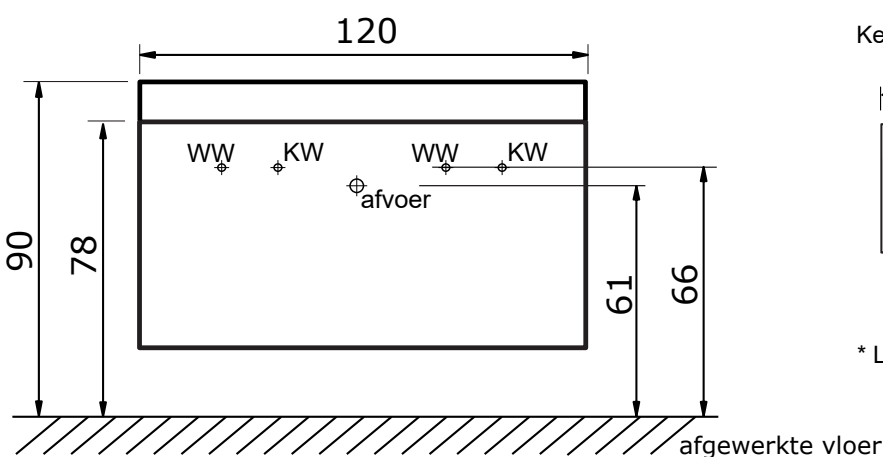

Maxx XL met keramische wastafel Kube

Maxx XL 80 cm met keramische wastafel Kube (1 kraangat):

Keramische wastafel Kube (12 cm hoog):

* Let op: maat keramische wastafel kan afwijken

Maxx XL 100 cm met keramische wastafel Kube met 2 kraangaten (enkele wasbak):

Keramische wastafel Kube (12 cm hoog):

* Let op: maat keramische wastafel kan afwijken

Maxx XL 120 cm met keramische wastafel Kube met 2 kraangaten (dubbele wasbak):

Keramische wastafel Kube (12 cm hoog):

* Let op: maat keramische wastafel kan afwijken

Maxx XL 120 cm met keramische wastafel Kube met 2 kraangaten (enkele wasbak):

Keramische wastafel Kube (12 cm hoog):

* Let op: maat keramische wastafel kan afwijken