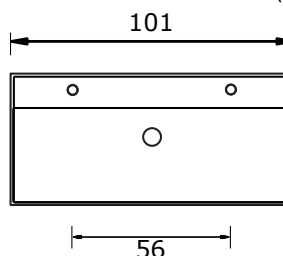

Maxx XL met keramische wastafel Kube

Maxx XL 80 cm met keramische wastafel Kube (1 kraangat):

Keramische wastafel Kube (12 cm hoog):

* Let op: maat keramische wastafel kan afwijken

Maxx XL 100 cm met keramische wastafel Kube met 2 kraangaten (enkele wasbak):

Keramische wastafel Kube (12 cm hoog):

* Let op: maat keramische wastafel kan afwijken

Maxx XL 120 cm met keramische wastafel Kube met 2 kraangaten (dubbele wasbak):

Keramische wastafel Kube (12 cm hoog):

* Let op: maat keramische wastafel kan afwijken

Maxx XL 120 cm met keramische wastafel Kube met 2 kraangaten (enkele wasbak):

Keramische wastafel Kube (12 cm hoog):

* Let op: maat keramische wastafel kan afwijken