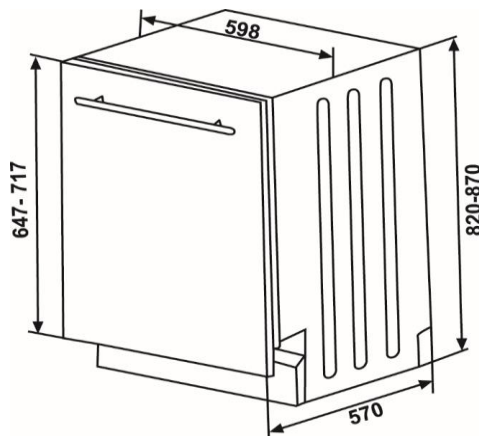

WG5400

Inbouwvaatwasser, volledig geïntegreerd, 60cm

Artikel kan afwijken van afbeelding

Vermogen, verbruik

Energie-efficiëntieklasse	E
Energieverbruik kWh ¹	94
Waterverbruik (in liter) ²	12
Geluidswaarde (in dB A) re 1 pW	49
Aantal wasprogramma's	4
Aansluitwaarden	220-240V / 1,9 W

Ontwerp, comfort

Volledig integreerbaar achter een meubelfront
Bedieningspaneel in de bovenzijde van de binnendeur
Elektrische navulweergave voor zout/glansspoelmiddel
Bestekkorf in onderrek
In hoogte verstelbare bovenkorf

Afmetingen H x B x D

Afmetingen: 820 x 598 x 550 mm
Nis-afmetingen 820 – 870 x 600 x 600 mm

Technische gegevens

Artikelnummer	10764395
EAN-Code	4251003105964
Afmetingen (HxBxD) / Gewicht	820x598x550 mm / 38 kg
Karton afmetingen (HxBxD) / Gewicht incl. Device	851x644x661 mm / 40 kg
Verpakkingseenheid	1 Stuk
Hoeveelheid per pallet	4 Stuk
20 feet Container	54 Stuk
40 feet Container	108 Stuk
High Cube Container	162 Stuk