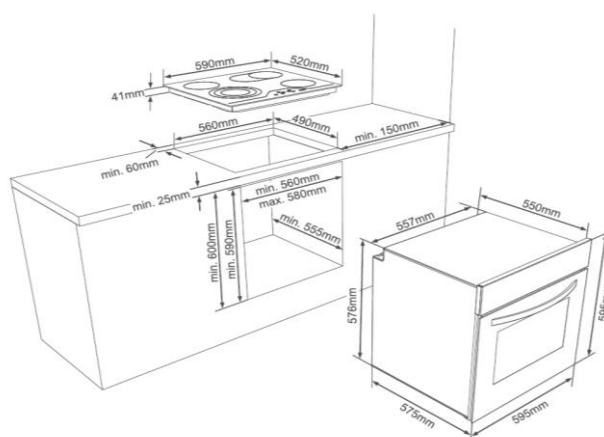

WH1100

Elektrisch inbouwfornuis, Te combineren met de kookplaat WK1100

WK1100

Artikel kan afwijken van afbeelding

Vermogen, verbruik

Energie-efficiëntieklasse	A
Spanning	230 / 400 V 3N~
Totale aansluitwaarde incl. kookplaat:	
WK1100	8,3 kW

Ontwerp, comfort

RVS bedieningspaneel, Volledig glazen binnendeur
Kookruimtevolume 72 liter, Gladde ovenwanden met reliëf bakplaatgeleiders
Geëmailleerde gaarruimte, Afneembare ovendeur voor gemakkelijke reiniging
Ovenverlichting, Koelventilator
Controlelampje voor gebruikstoestand

Oventype, verwarmingsmethode

Inbouwoven met 3 soorten verwarming:

- Boven-/onderwarmte
- Bovenwarmte
- Onderwarmte

Meegeleverde accessoires

Combinatierooster
Bakplaat

Uitrusting kookplaat WK 1100

Inbouwmaten (BxD)	560x490 mm
Afmetingen (HxBxD)	41x590x520 mm
Kookzones:	
2 × Ø 14,5 cm (1,2 kW)	
2 × Ø 18,0 cm (1,8 kW)	

Technische gegevens

Artikelnummer	10764310
EAN-Code	4251003105919
Afmetingen (HxBxD)/Gewicht	595x595x570 mm / 35,0 kg
Karton afmetingen (HxBxD) / Gewicht incl. Device	640x680x630 mm / 37,7 kg
Verpakkingseenheid	1 Stuk
Hoeveelheid per pallet	4 Stuk
20 / 40 feet Container	81 Stuk / 162 Stuk
High Cube Container	162 Stuk