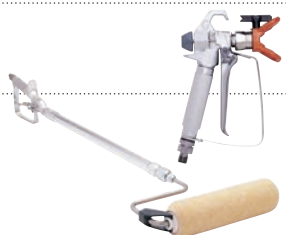

243296 Tipverlenging - 40 cm

243297 Tipverlenging - 50 cm

243298 Tipverlenging - 75 cm

247340 DuraFlex™ slang - 15 m x 1/4"

Voor een groter spuitbereik (handig voor daken bijvoorbeeld)

156971 Koppeling 1/4"

Te bestellen samen met DuraFlex-verfslang

24Y472 ProXchange™ pomp

Om de pomp van de MAGNUM PRO PLUS A60 of A80 snel te vervangen

243238 SG3™ Pistool met filter, tip & bescherming

Om het volledige pistool te vervangen indien nodig