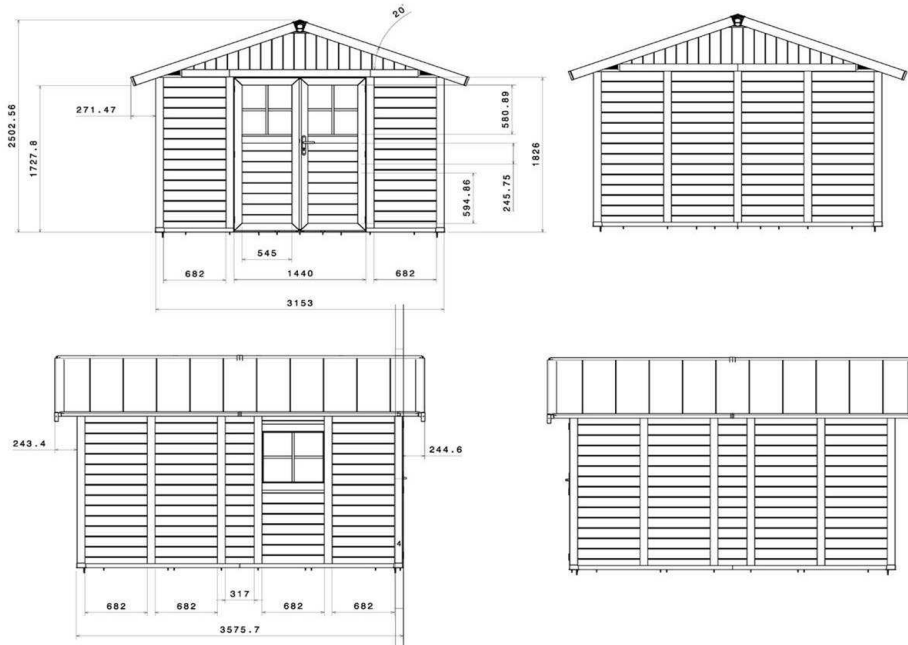

Rode wanden, witte profielen

Art.-Nr: 23011242 EAN code 3100038120064

Lichtgrijze wanden, witte profielen

Art.-Nr: 22911235 EAN code 3100038118825

Totaalafmetingen		3,70 x 4,07 m
Buitenafmetingen		3,15 x 3,555 m
Oppervlak buiten		11,2 m ²
Nuttig oppervlak		10,6 m ²
Dikte wanden		26 mm
Hoogte wanden		1,88 m
Hoogte nok		2,50 m
Dakbedekking		met PVC afgewerkte wanden
Dakhelling		20° - 36%
Kleur dak		grijsgroen
Deuren met ramen	2	0,72 x 1,80 m
Ramen in de deuren	2	B 0,562 x H 0,595 m
Soort sluiting	1	Klink + slot met sleutel
Ramen	1	B 0,682 x H 0,609 m
Geschat netto gewicht		275 kg
Betontegel		Ja (minimaal 10 cm dikte)*
Materiaal		PVC betimmering + metaal
Inbegrepen accessoires		Bevestigingskit - 6 lengtes van 56 cm
Optionele accessoires		Verankeringskit Afdak Bevestigingskit

* Betontegel niet meegeleverd met tuinhuisjes.

Technische tekeningen

Niet contractuele afmetingen, uitsluitend ter informatie.

Verpakking

	Hoogte verpakking zonder pallet	Hoogte verpakking met pallet	Breedte verpakking aan de grond	Lengte verpakking aan de grond	Volume	Geschat bruto gewicht
DECO 11	2,22 m	2,33 m	1 m	1,20 m	2,80 m³	305 kg