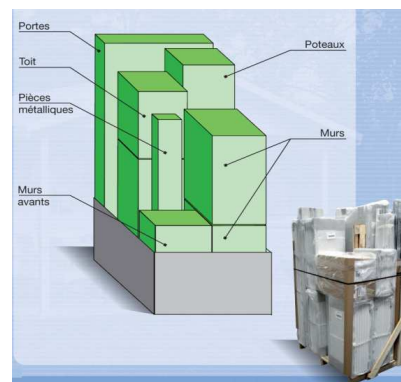

* Betontegel niet meegeleverd met tuinhuisjes.

Technische tekeningen

Niet contractuele afmetingen, uitsluitend ter informatie.

Verpakking

	Hoogte verpakking zonder pallet	Hoogte verpakking met pallet	Breedte verpakking aan de grond	Lengte verpakking aan de grond	Volume	Geschat bruto gewicht
DECO 11	2,22 m	2,33 m	1 m	1,20 m	2,80 m³	305 kg

Levering	x1
Aantal per vrachtwagen	x26

Pallet niet contractueel. Individuele verpakking en pallet. Maximum gewicht per verpakking: 25 kg.